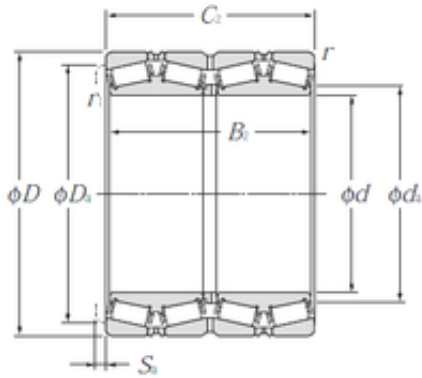

### Bearing No. E-LM742749D/LM742714/LM742714D

Size	215.9x288.925x177.8 mm
Bore Diameter	215,9 mm
Outer Diameter	288,925 mm
Width	177,8 mm
d	215,9 mm
D	288,925 mm
B	177,8 mm
C	177,8 mm
r min.	3,3 mm
r1 min.	0,8 mm
Da	267 mm
da	227 mm
Sa	5 mm
Weight	34,3 Kg
Basic dynamic load rating (C)	1 090 kN