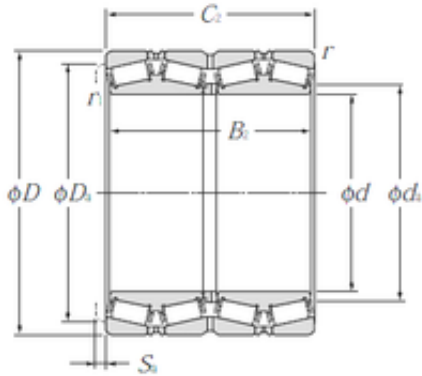

T-E-M231649D/M231610/M231610D NTN Tapered Roller Bearings

Bearing No. T-E-M231649D/M231610/M231610D

Size	152.4x222.25x174.625 mm
Bore Diameter	152,4 mm
Outer Diameter	222,25 mm
Width	174,625 mm
d	152,4 mm
D	222,25 mm
B	174,625 mm
C	174,625 mm
r min.	1,5 mm
r1 min.	1,5 mm
Da	207 mm
da	165 mm
Sa	4 mm
Weight	24,7 Kg
Basic dynamic load rating (C)	930 kN

T-E-M231649D/M231610/M231610D Bearing 2D drawings and 3D CAD models